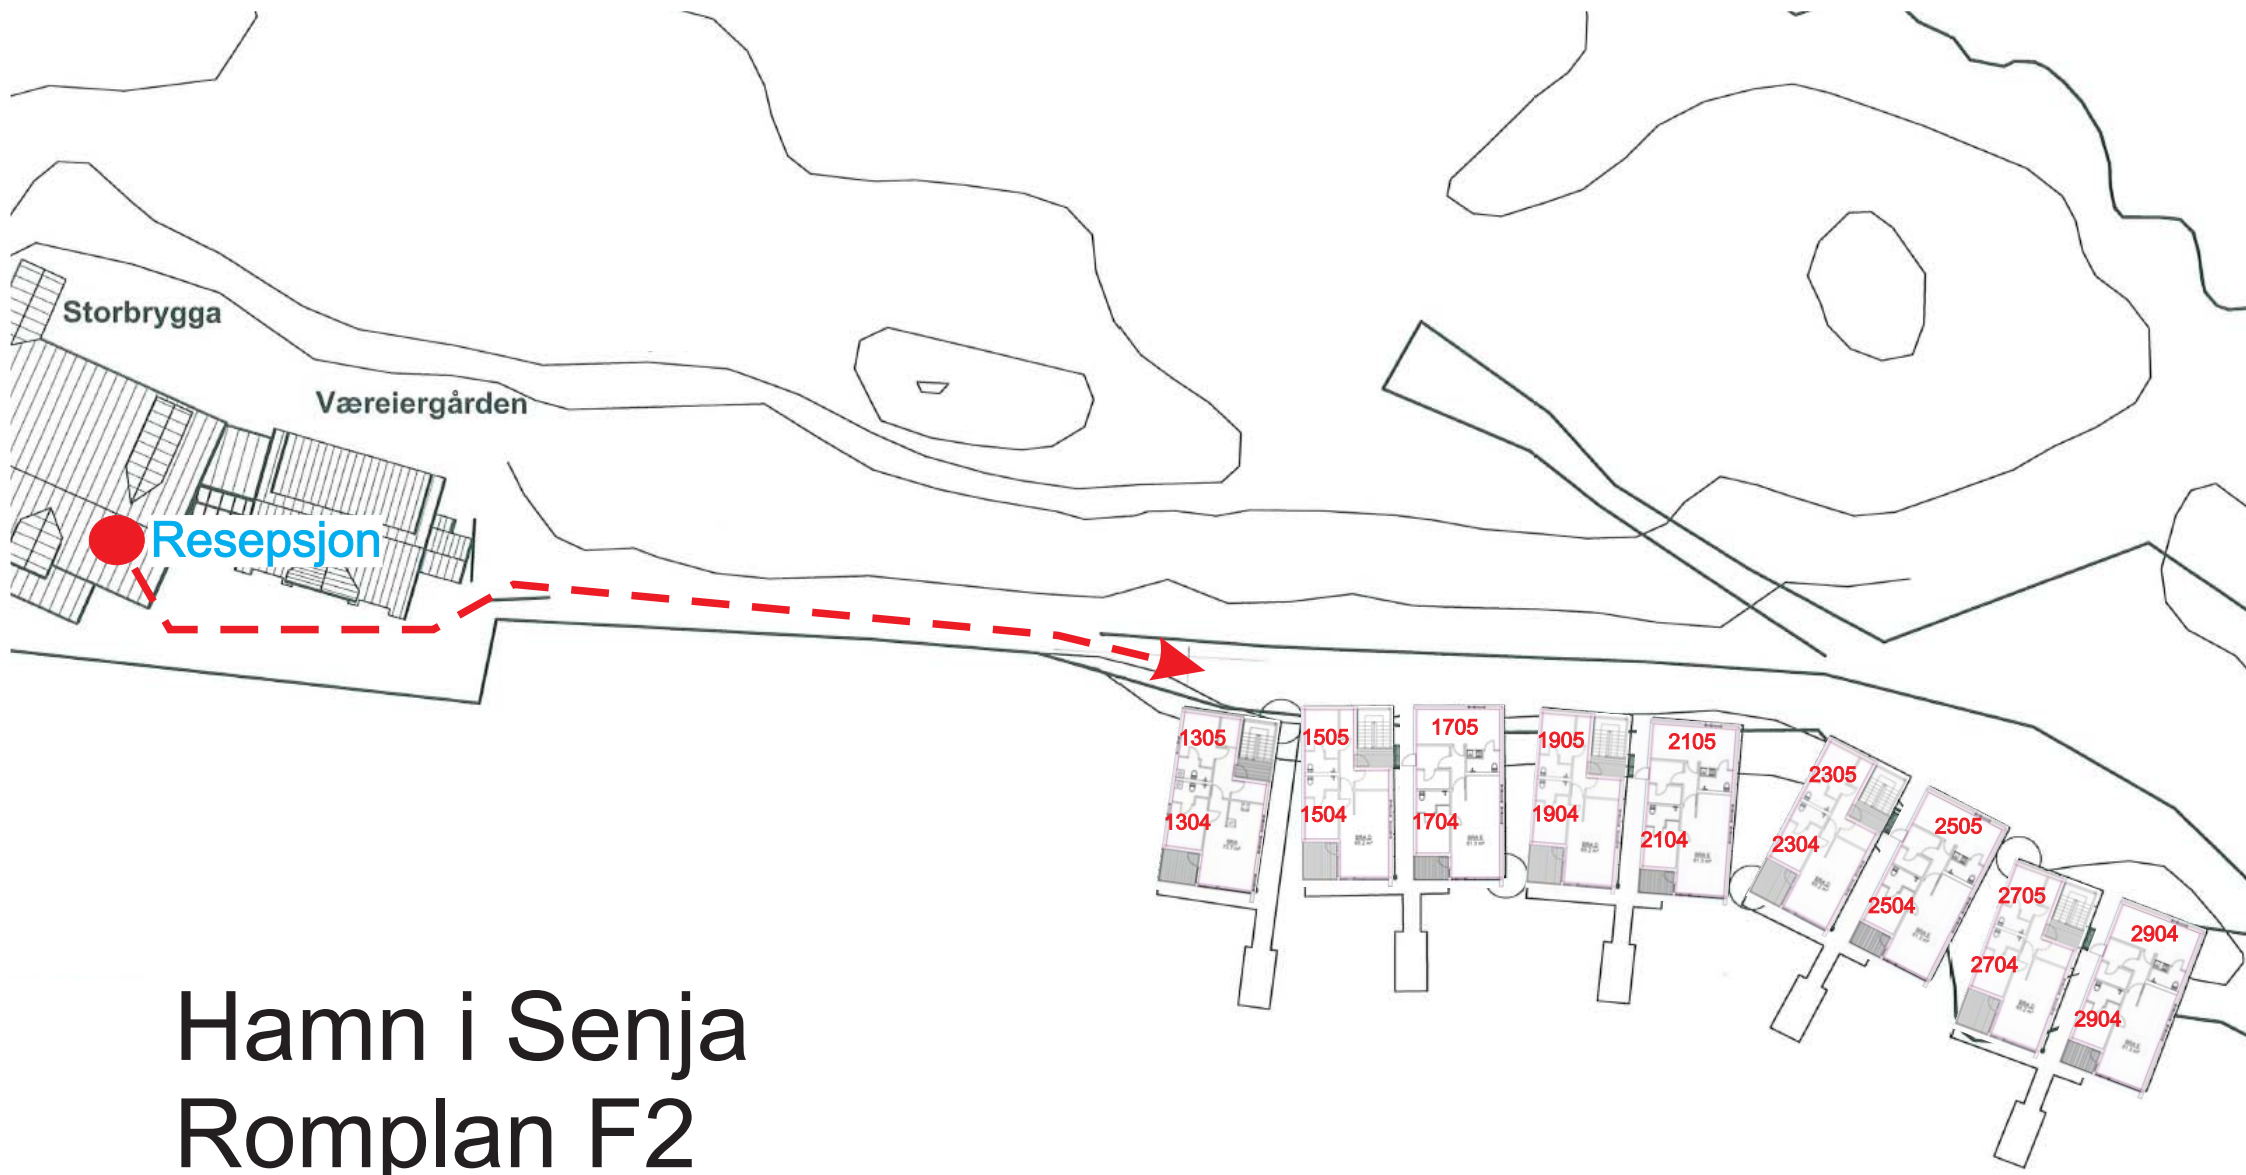

Hamn i Senja
Romplan F1
2. Etasje

M6T26,20.46

Storbrygga

Lykt

Væreiergården

42,9m

Resepsjon

18,5

Lutnesbrygga

Hamn i Senja
Romplan F1
1. Etasje

Hamn i Senja

Romplan F2

1. Etasje

Hamn i Senja
Romplan F2
2. Etasje