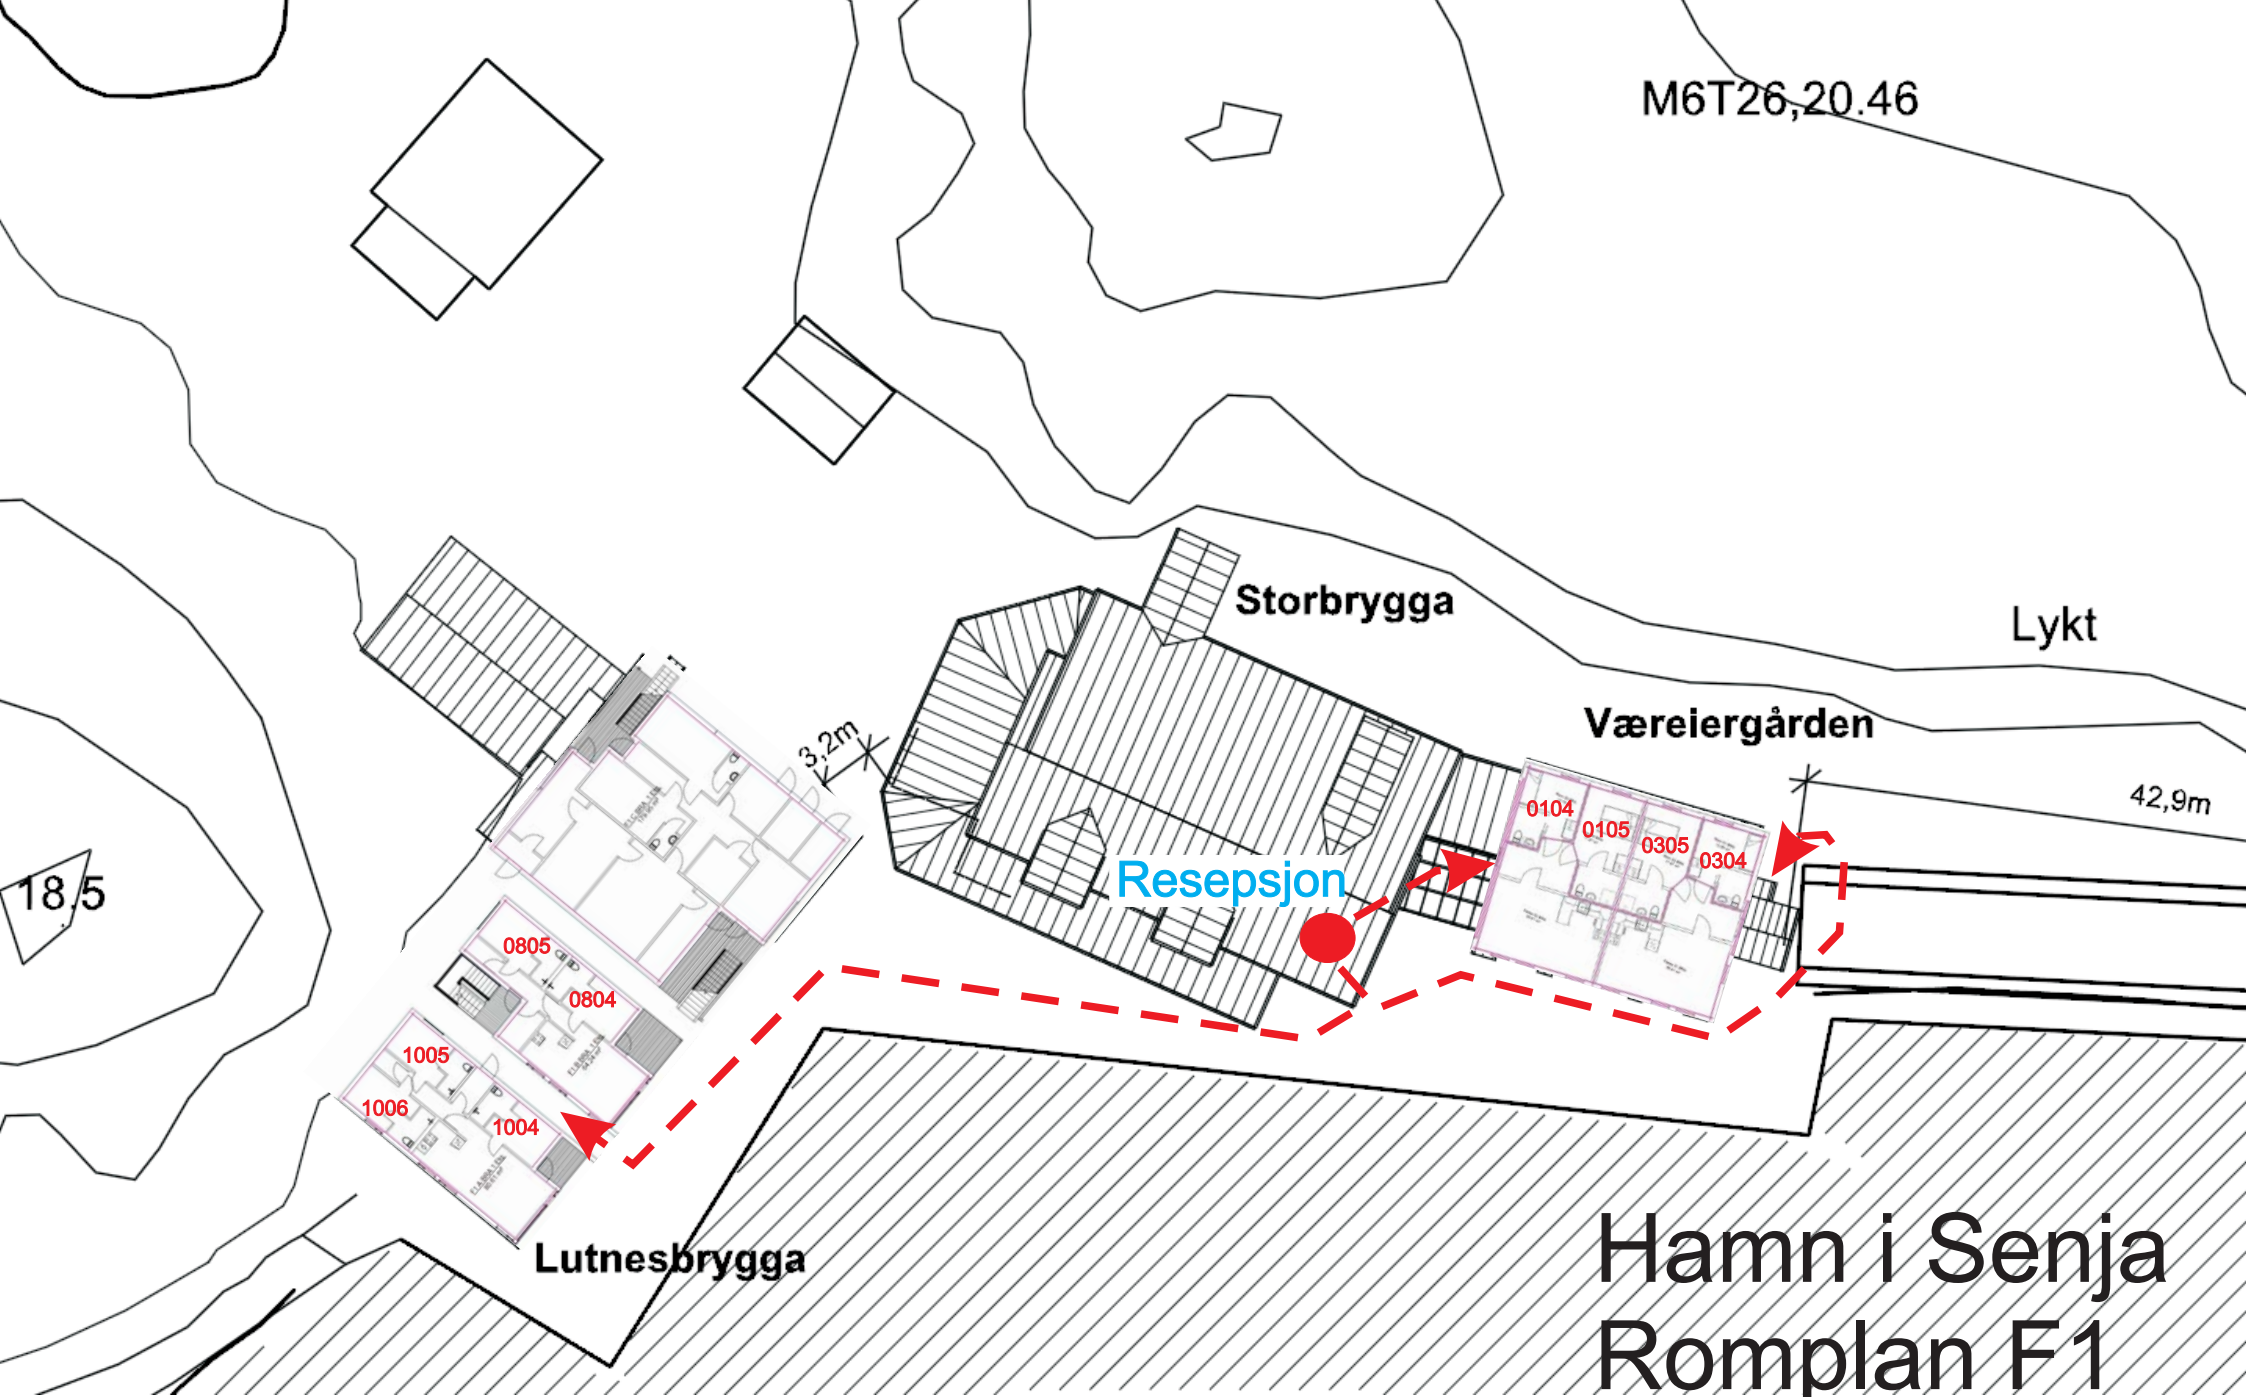

Hamn i Senja
Romplan F1
2. Etasje

M6T26,20.46

Storbrygga

Lykt

Væreiergården

42,9m

Resepsjon

18,5

Lutnesbrygga

Hamn i Senja
Romplan F1
1. Etasje

Hamn i Senja

Romplan F2

1. Etasje

Hamn i Senja
Romplan F2
2. Etasje