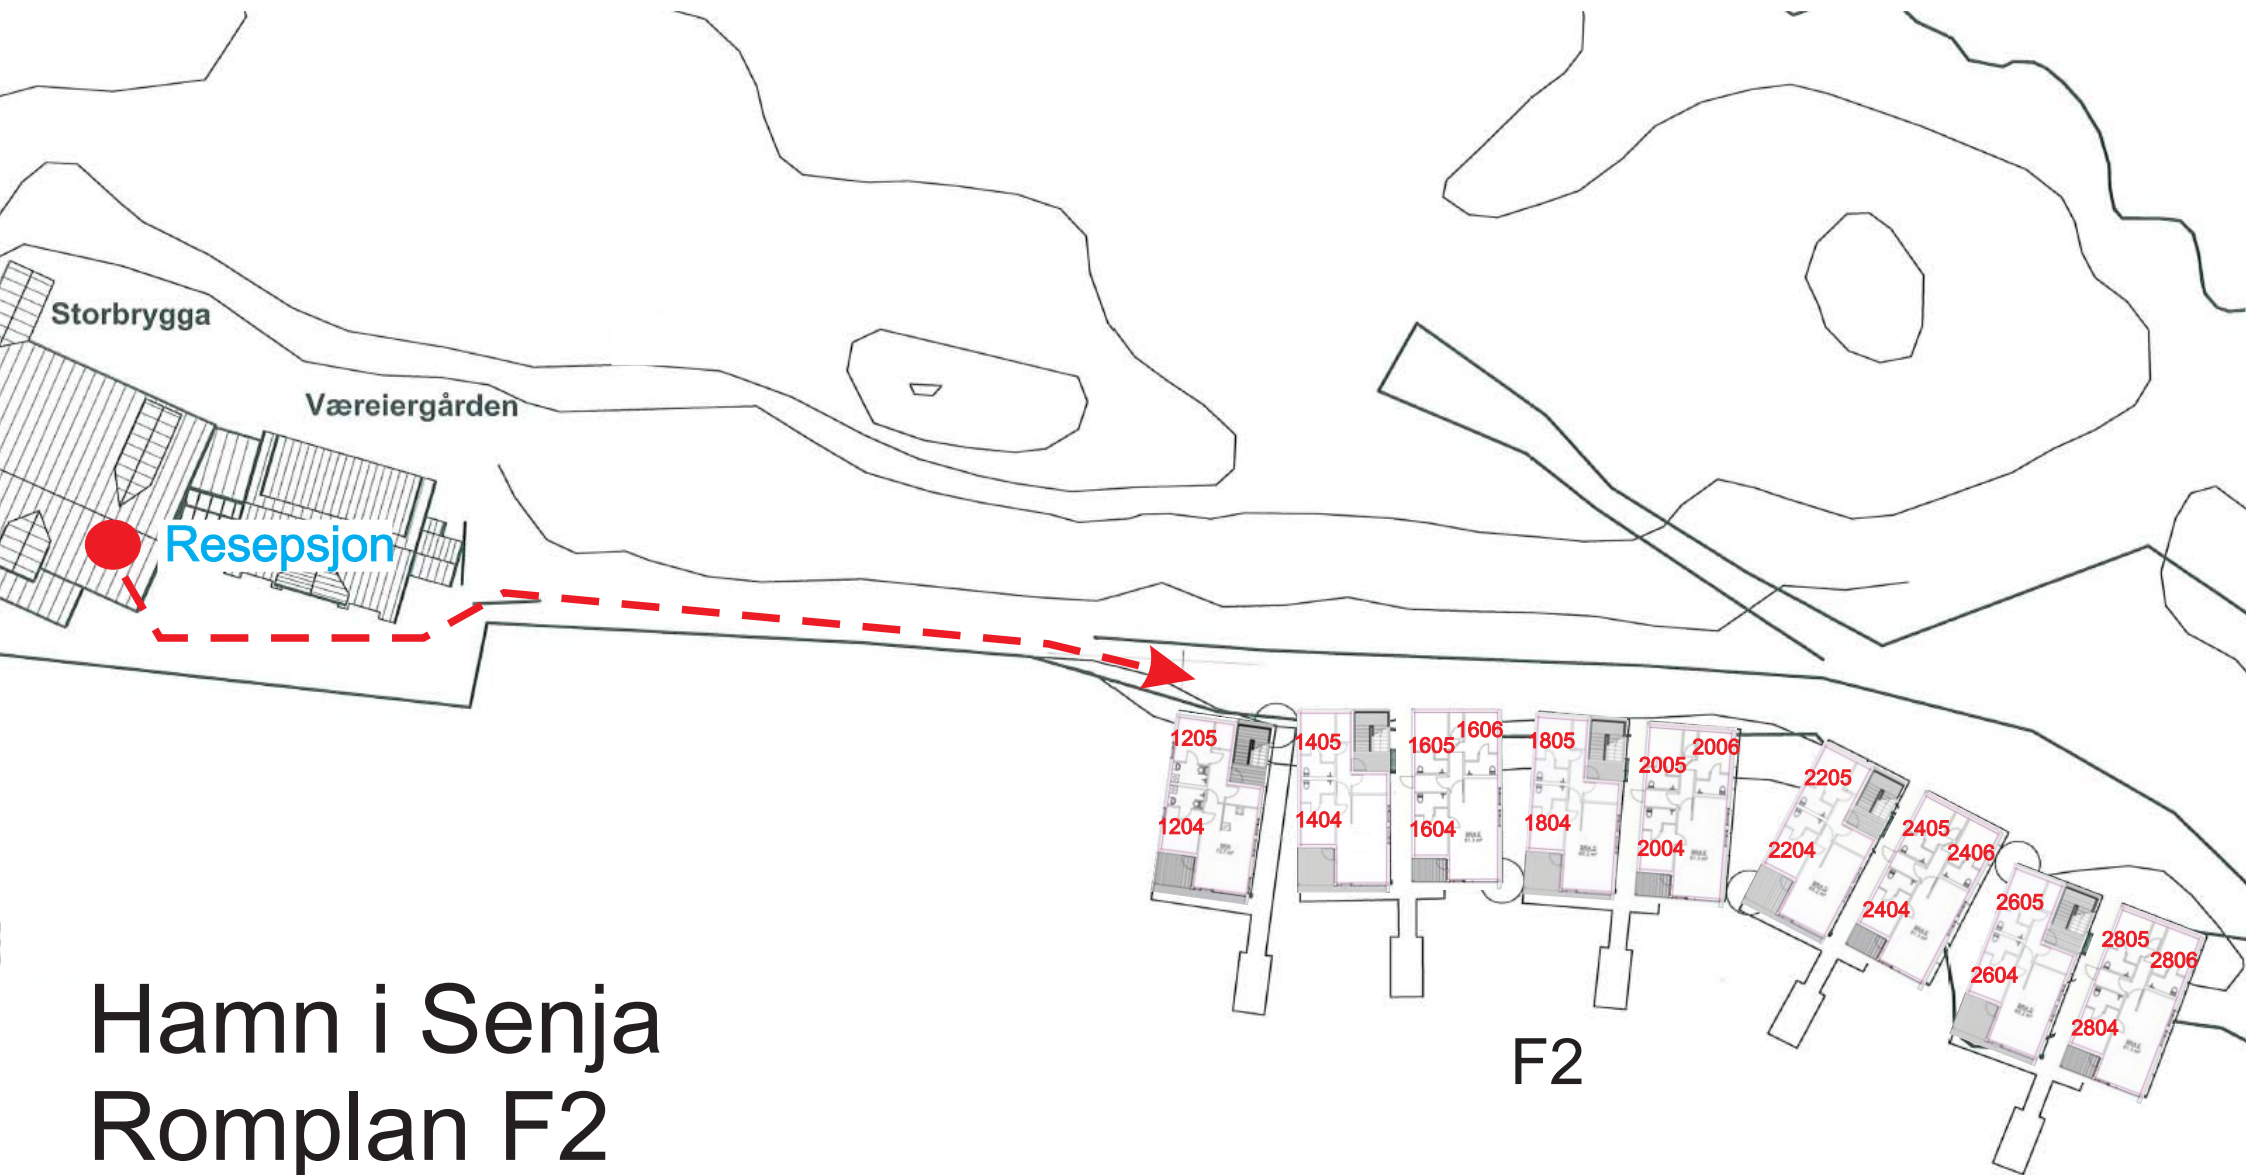

Hamn i Senja
Romplan F1
2. Etasje

M6T26,20.46

Storbrygga

Lykt

Væreiergården

42,9m

Resepsjon

18,5

Lutnesbrygga

Hamn i Senja
Romplan F1
1. Etasje

Hamn i Senja

Romplan F2

1. Etasje

Hamn i Senja
Romplan F2
2. Etasje